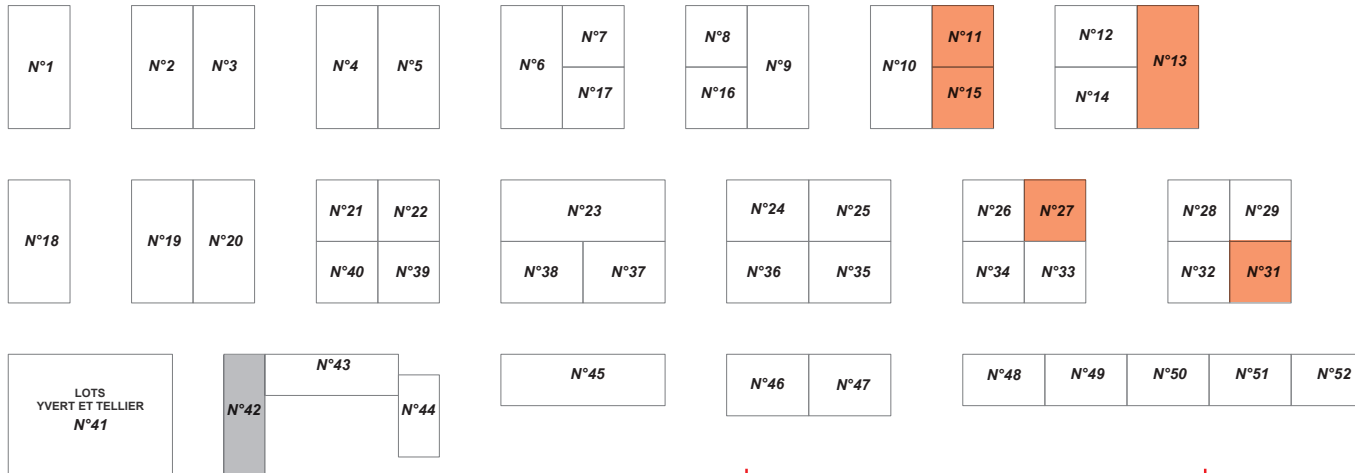

PARIS-PHILEX 2024

**30 mai
au 1^{er} juin
entrée gratuite
10h-18h*
Hall 5.1**

**ENTRÉE
SALON**

**ACCUEIL
CNEP/FFAP**

**Musée
de La Poste**

STAND ADPHILE

Scène centrale

**N°56
N°55**

**STAND LA POSTE
PHILAPOSTE
VENTE &
OBLITERATIONS**

PC SECURITE
GUARD EVENTS

A.T.G.
N°54

↓ **WC - BAR - RESTAURANT** ↓

* Sauf le 1^{er} jusqu'à 17h

PARIS - PHILEX 2024

30 mai
au 1^{er} juin
entrée gratuite
10h-18h*
Hall 5.1