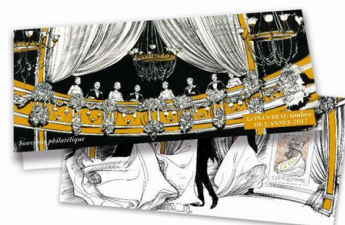

Découvrez les créations philatéliques de nos artistes adhérents durant le salon d'automne

Elsa Catelin

création de la LISA, Salon philatélique d'Automne, "Marianne l'engagée", impression offset, et souvenir philatélique "Le plus beau timbre de l'année 2017 : la valse", création Stéphane Levallois, gravure du timbre Elsa Catelin, mise en page Valérie Besser, vente le 8 novembre